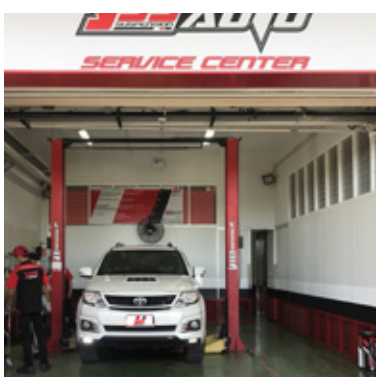

ชุดโช้คอัพพร้อมสปริง YSS สำหรับ TOYOTA FORTUNER 2006-2015 ทำให้รถของท่าน เกาะถนนและให้ความรู้สึกนุ่มนวลมากกว่ารถยนต์มาตรฐาน พร้อมออฟชั่นการปรับ 7 ระดับ 6 คลิก เพื่อตอบสนองความต้องการของผู้ขับขี่ที่ต้องการความนุ่มนวลที่แตกต่างกัน

Specification

เพิ่มสมรรถนะการขับขี่ที่เหนือกว่าให้กับ TOYOTA FORTUNER 2006-2015 คุณด้วยโช้คอัพ YSS พร้อมออฟชั่นในการปรับ 7 ระดับ 6 คลิก พร้อมระบบชุดควาส์แปรผัน อัตราระยะ VVSC เทคโนโลยีในสนามแข่งจากยุโรปสู่รถคุณ ปรับเปลี่ยนตามความเร็วของโช้ค

- ▶ **7 Steps 6 Clicks**
ปุ่มปรับเพื่อตอบสนองทุกสไตส์การขับขี่ที่แตกต่างกันทั้งหมด 7 ระดับ 6 คลิก

- ▶ **URETHANE BUSHINGS**
เพิ่มความแข็งแรงแกร่งให้กับโช้คอัพเพื่อยืดอายุการใช้งาน และเพิ่มความทนทานให้กับตัวโช้ค พร้อมเสริมสมรรถนะในการขับขี่

YSS AUTO FULL SET FOR TOYOTA FORTUNER 2006-2015

E-LEAFLET FOR TOYOTA FORTUNER 2006-2015

Blue Garage .in™