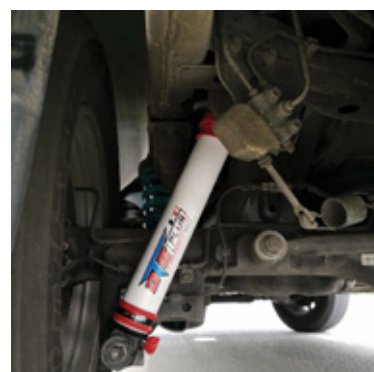

ชุดโช้คอัพพร้อมสปริง YSS สำหรับ TOYOTA FORTUNER 2006-2015 ทำให้รถของท่าน เกาะถนนและให้ความรู้สึกนุ่มนวลมากกว่ารถยนต์มาตรฐาน พร้อมออฟชั่นการปรับ 7 ระดับ 6 คลิก เพื่อตอบสนองความต้องการของผู้ขับขี่ที่ต้องการความนุ่มนวลที่แตกต่างกัน

Specification

เพิ่มสมรรถนะการขับขี่ที่เหนือกว่าให้กับ TOYOTA FORTUNER 2006-2015 คุณด้วยโช้คอัพ YSS พร้อมออฟชั่นในการปรับ 7 ระดับ 6 คลิก พร้อมระบบชุดควาส์แปรผัน อัตราระยะ VVSC เทคโนโลยีในสนามแข่งจากยุโรปสู่รถคุณ ปรับเปลี่ยนตามความเร็วของโช้ค

- ▶ **7 Steps 6 Clicks**
ปุ่มปรับเพื่อตอบสนองทุกสไตส์การขับขี่ที่แตกต่างกันทั้งหมด 7 ระดับ 6 คลิก

- ▶ **URETHANE BUSHINGS**
เพิ่มความแข็งแรงแกร่งให้กับโช้คอัพเพื่อยืดอายุการใช้งาน และเพิ่มความทนทานให้กับตัวโช้ค พร้อมเสริมสมรรถนะในการขับขี่

YSS AUTO FULL SET FOR TOYOTA FORTUNER 2006-2015

E-LEAFLET FOR TOYOTA FORTUNER 2006-2015

Blue Garage .in™