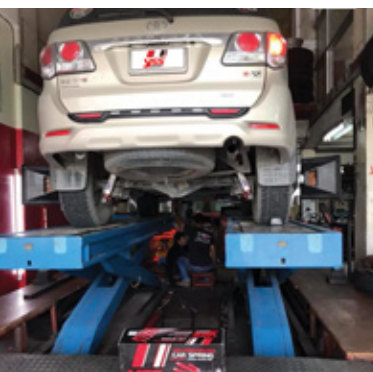

ชุดโช้คอัพพร้อมสปริง YSS สำหรับ TOYOTA FORTUNER 2006-2015 ทำให้รถของท่าน เกาะถนนและให้ความรู้สึกนุ่มนวลมากกว่ารถยนต์มาตรฐาน พร้อมออฟชั่นการปรับ 7 ระดับ 6 คลิก เพื่อตอบสนองความต้องการของผู้ขับขี่ที่ต้องการความนุ่มนวลที่แตกต่างกัน

Specification

เพิ่มสมรรถนะการขับขี่ที่เหนือกว่าให้กับ TOYOTA FORTUNER 2006-2015 คุณด้วยโช้คอัพ YSS พร้อมออฟชั่นในการปรับ 7 ระดับ 6 คลิก พร้อมระบบชุดควาส์แปรผัน อัตราระยะ VVSC เทคโนโลยีในสนามแข่งจากยุโรปสู่รถคุณ ปรับเปลี่ยนตามความเร็วของโช้ค

- ▶ **7 Steps 6 Clicks**
ปุ่มปรับเพื่อตอบสนองทุกสไตส์การขับขี่ที่แตกต่างกันทั้งหมด 7 ระดับ 6 คลิก

- ▶ **URETHANE BUSHINGS**
เพิ่มความแข็งแรงแกร่งให้กับโช้คอัพเพื่อยืดอายุการใช้งาน และเพิ่มความทนทานให้กับตัวโช้ค พร้อมเสริมสมรรถนะในการขับขี่

YSS AUTO FULL SET FOR TOYOTA FORTUNER 2006-2015

E-LEAFLET FOR TOYOTA FORTUNER 2006-2015

Blue Garage .in™