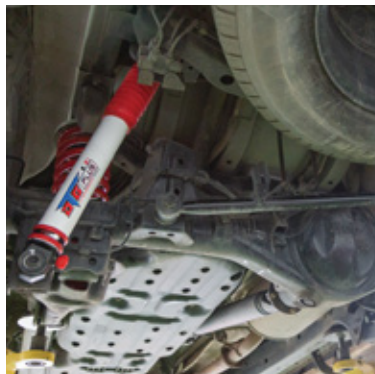

ชุดโช้คอัพพร้อมสปริง YSS สำหรับ TOYOTA FORTUNER 2006-2015 ทำให้รถของท่าน เกาะถนนและให้ความรู้สึกนุ่มนวลมากกว่ารถยนต์มาตรฐาน พร้อมออฟชั่นการปรับ 7 ระดับ 6 คลิก เพื่อตอบสนองความต้องการของผู้ขับขี่ที่ต้องการความนุ่มนวลที่แตกต่างกัน

Specification

เพิ่มสมรรถนะการขับขี่ที่เหนือกว่าให้กับ TOYOTA FORTUNER 2006-2015 คุณด้วยโช้คอัพ YSS พร้อมออฟชั่นในการปรับ 7 ระดับ 6 คลิก พร้อมระบบชุดควาส์แปรผัน อัตราระยะ VVSC เทคโนโลยีในสนามแข่งจากยุโรปสู่รถคุณ ปรับเปลี่ยนตามความเร็วของโช้ค

- ▶ **7 Steps 6 Clicks**
ปุ่มปรับเพื่อตอบสนองทุกสไตส์การขับขี่ที่แตกต่างกันทั้งหมด 7 ระดับ 6 คลิก

- ▶ **URETHANE BUSHINGS**
เพิ่มความแข็งแรงแกร่งให้กับโช้คอัพเพื่อยืดอายุการใช้งาน และเพิ่มความทนทานให้กับตัวโช้ค พร้อมเสริมสมรรถนะในการขับขี่

YSS AUTO FULL SET FOR TOYOTA FORTUNER 2006-2015

E-LEAFLET FOR TOYOTA FORTUNER 2006-2015

Blue Garage .in™