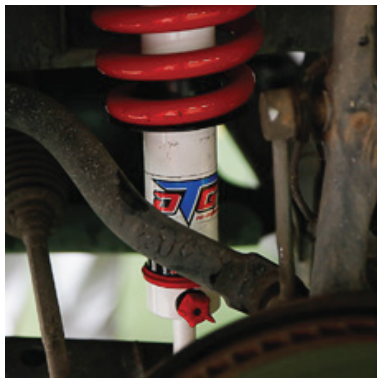

ชุดโช้คอัพพร้อมสปริง YSS สำหรับ TOYOTA FORTUNER 2006-2015 ทำให้รถของท่าน เกาะถนนและให้ความรู้สึกนุ่มนวลมากกว่ารถยนต์มาตรฐาน พร้อมออฟชั่นการปรับ 7 ระดับ 6 คลิก เพื่อตอบสนองความต้องการของผู้ขับขี่ที่ต้องการความนุ่มนวลที่แตกต่างกัน

Specification

เพิ่มสมรรถนะการขับขี่ที่เหนือกว่าให้กับ TOYOTA FORTUNER 2006-2015 คุณด้วยโช้คอัพ YSS พร้อมออฟชั่นในการปรับ 7 ระดับ 6 คลิก พร้อมระบบชุดควาส์แปรผัน อัตราระยะ VVSC เทคโนโลยีในสนามแข่งจากยุโรปสู่รถคุณ ปรับเปลี่ยนตามความเร็วของโช้ค

- ▶ **7 Steps 6 Clicks**
ปุ่มปรับเพื่อตอบสนองทุกสไตส์การขับขี่ที่แตกต่างกันทั้งหมด 7 ระดับ 6 คลิก

- ▶ **URETHANE BUSHINGS**
เพิ่มความแข็งแรงแกร่งให้กับโช้คอัพเพื่อยืดอายุการใช้งาน และเพิ่มความทนทานให้กับตัวโช้ค พร้อมเสริมสมรรถนะในการขับขี่

YSS AUTO FULL SET FOR TOYOTA FORTUNER 2006-2015

E-LEAFLET FOR TOYOTA FORTUNER 2006-2015

Blue Garage .in™